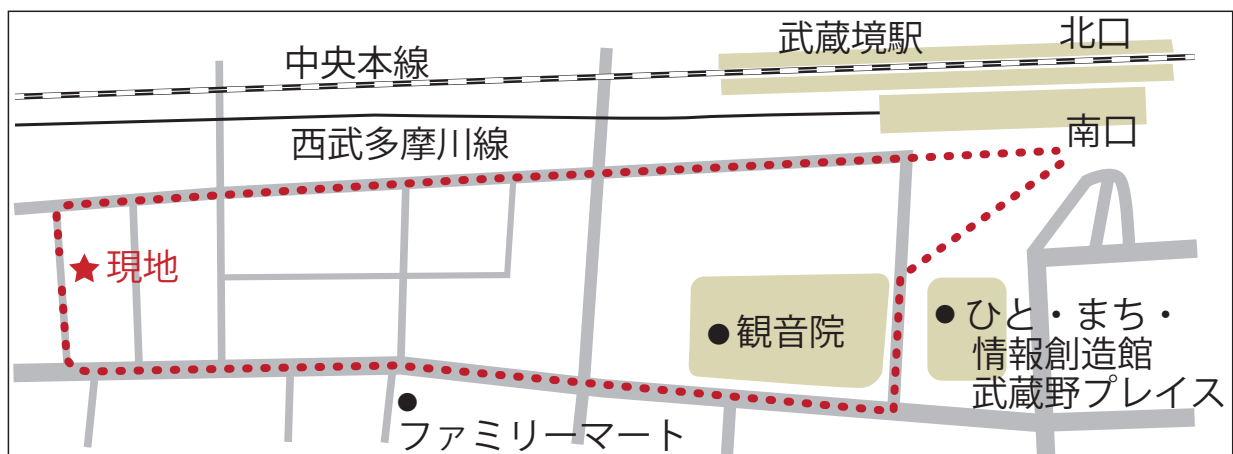

新築賃貸マンション

完 成 見 学 会 &

賃貸空室対策のためのインテリアコーディネート & 写真撮影実演会

La récolte

ラ・レコルト

ゆとりの
住空間が魅力の
1LDK
48.78㎡
タイプ

JR 中央線
武蔵境駅
徒歩 5 分の
閑静な
住宅街

空室対策
サービス用の
インテリア
コーディネート
を実施

ご希望の方
には撮影術を
実地指導！
カメラをご持参
下さい

日 時：12月20日（土）AM10:00～PM4:00（予約不要）

開催地：東京都武蔵野市境南町 3-5-6 3階E号室

※すでに入居者様がいらっしゃいますので、外部での立ち話等ご遠慮願います。

※現地に駐車場はございませんので、公共交通機関をご利用の上お越し下さい。

お問い合わせ：株式会社 Noblue 担当：清水 090-4579-9317

URL：www.noblue.jp E-mail：info@noblue.jp